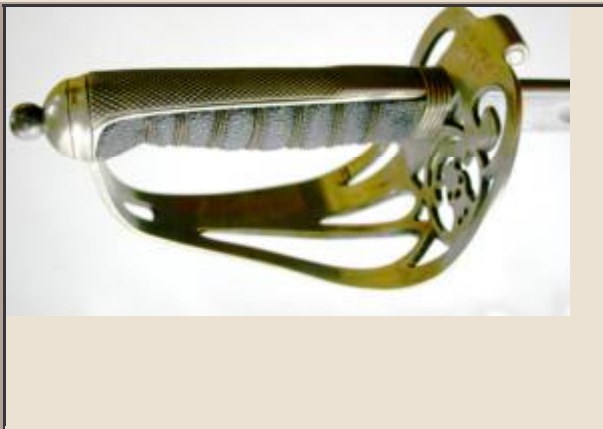

Karteikarte Sammlung Stamy

nur für Privaten gebrauch

NR

MODELL

Art	<input type="text" value="Säbel / Degen"/>	SCHEIDELAN	<input type="text" value="91"/>	GewichtGesam	<input type="text"/>
KURZNAME	<input type="text" value="LgInfOffic"/>	KLINGBREIT	<input type="text" value="2,6"/>	GewichtWaffe	<input type="text"/>
ZUSTAND	<input type="text" value="sehr gut"/>	SPITZE	<input type="text" value="1,4"/>	GewichtScheide	<input type="text"/>
LANGMITSDE	<input type="text" value="107,5"/>	BESCHRFTUN	<input type="text" value="Klinge:P. 1895 Gefäß:H.B.Neal. Sth Balt.R.I.R"/>		
LANGOHNE	<input type="text" value="99"/>	LITRTUR	<input type="text"/>		
KINGELANG	<input type="text" value="0"/>	SONSTIGES	<input type="text" value="Sword Cutlers to War off.Klinge: Georg V 1910-1936"/>		