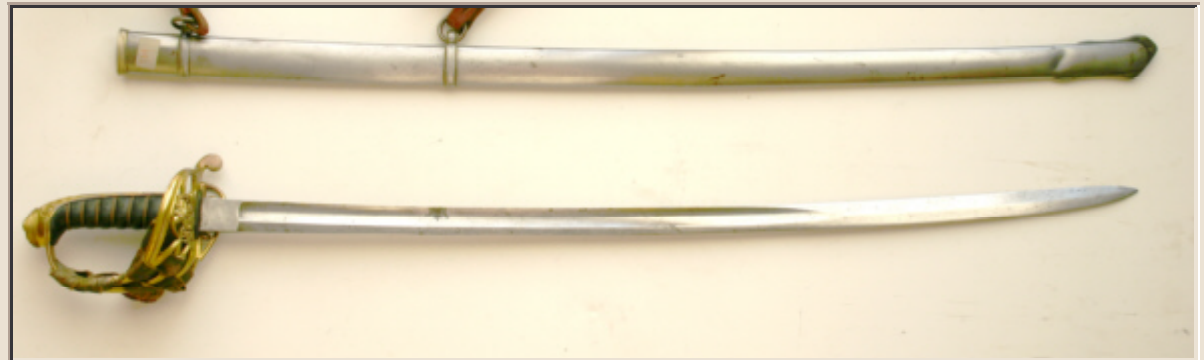

# Karteikarte Sammlung Stamy

nur für Privaten gebrauch

NR

MODELL

Art	<input type="text" value="Säbel / Degen"/>	SCHEIDELAN	<input type="text" value="0"/>	GewichtGesam	<input type="text"/>
KURZNAME	<input type="text" value="GrenGuards"/>	KLINGBREIT	<input type="text" value="2,7"/>	GewichtWaffe	<input type="text"/>
ZUSTAND	<input type="text" value="gut"/>	SPITZE	<input type="text" value="2"/>	GewichtScheide	<input type="text"/>
LANGMITSDE	<input type="text" value="105"/>	BESCHRFTUN	<input type="text" value="DUDLEY grandmarde portsmouth mit rotem Guertel zum Tragen"/>		
LANGOHNE	<input type="text" value="95"/>	LITRTUR	<input type="text" value="BCTW Wilkinson-Latham Nr"/>		
KINGELANG	<input type="text" value="0"/>	SONSTIGES	<input type="text" value="Nr.:36 S 35"/>		