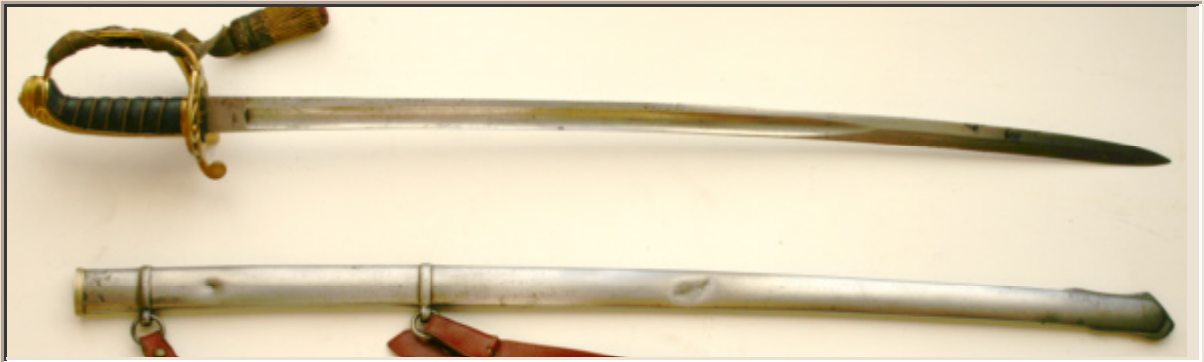

# Karteikarte Sammlung Stamy

nur für Privaten gebrauch

NR

MODELL

Art	<input type="text" value="Säbel / Degen"/>	SCHEIDELAN	<input type="text" value="0"/>	GewichtGesam	<input type="text"/>
KURZNAME	<input type="text" value="GrenGuards"/>	KLINGBREIT	<input type="text" value="2,7"/>	GewichtWaffe	<input type="text"/>
ZUSTAND	<input type="text" value="gut"/>	SPITZE	<input type="text" value="2"/>	GewichtScheide	<input type="text"/>
LANGMITSDE	<input type="text" value="105"/>	BESCHRFTUN	<input type="text" value="DUDLEY grandmarde portsmouth mit rotem Guertel zum Tragen"/>		
LANGOHNE	<input type="text" value="95"/>	LITRTUR	<input type="text" value="BCTW Wilkinson-Latham Nr"/>		
KINGELANG	<input type="text" value="0"/>	SONSTIGES	<input type="text" value="Nr.:36 S 35"/>		